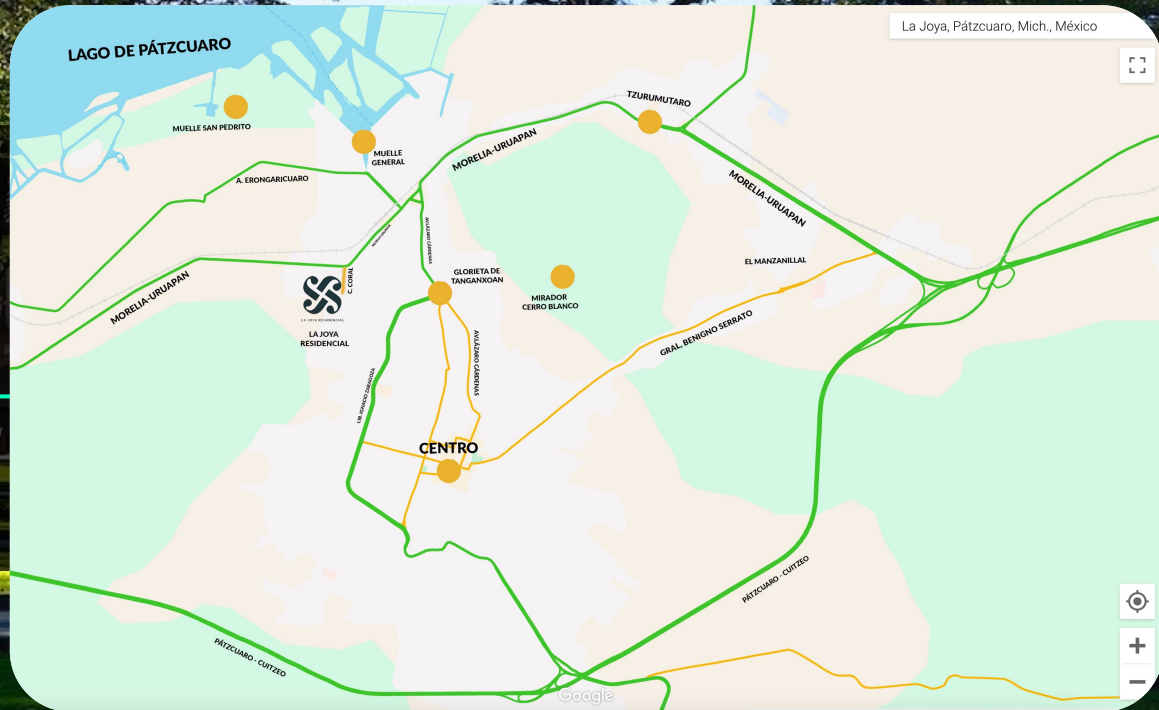

LA JOYA RESIDENCIAL

Brochure de Ventas

LA JOYA

Adquiere tu hogar en esta torre de depas

Bienvenido a La Joya

Ubicado en el pueblo mágico de Pátzcuaro, La Joya es un desarrollo residencial que combina la belleza natural de la región con un estilo de vida moderno y cómodo. Aquí, cada rincón está diseñado para ofrecerte tranquilidad y bienestar.

Micro Mapa

LA JOYA RESIDENCIAL

La Joya, Pátzcuaro, Mich., México

Macro Mapa

SEMBRADO

CAJÓN DE ESTACIONAMIENTO

30
DEPARTAMENTOS

Terraza