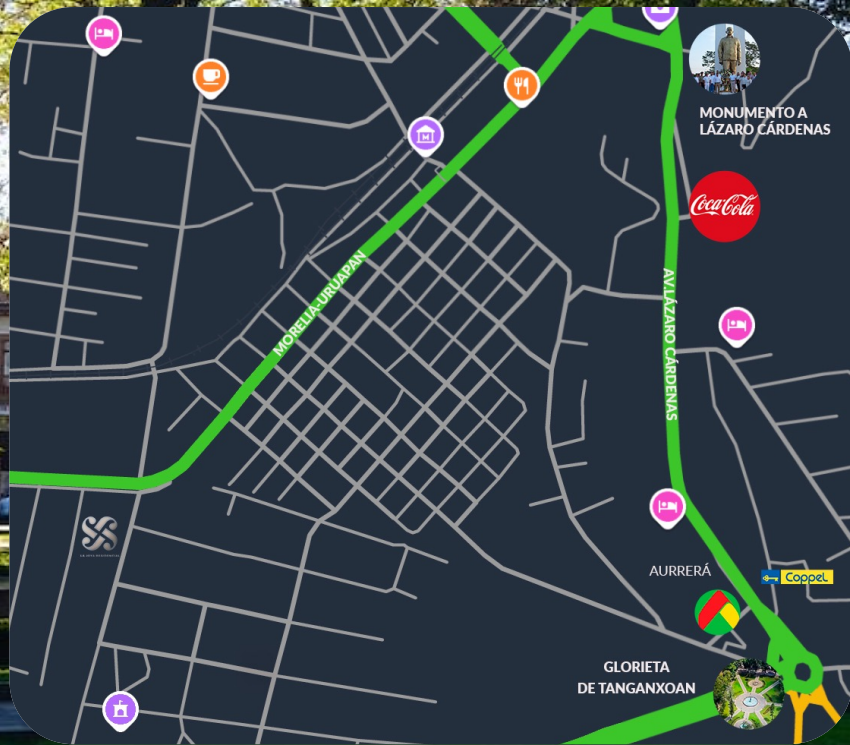

Micro Mapa

LA JOYA RESIDENCIAL

La Joya, Pátzcuaro, Mich., México

Macro Mapa

SEMBRADO

CAJÓN DE ESTACIONAMIENTO

30
DEPARTAMENTOS

Terraza