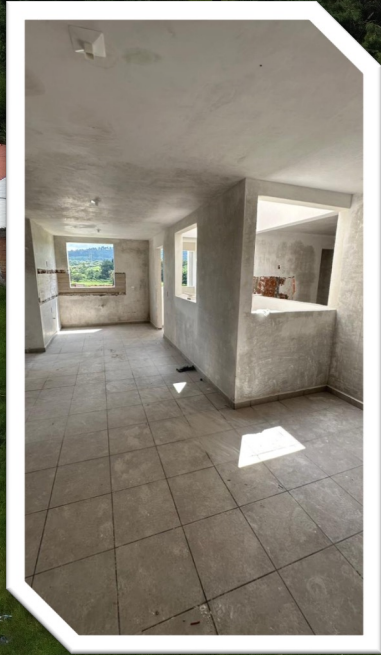

características

Recámaras 2

Cocineta

Sala/comedor

Terraza

baño completo 1